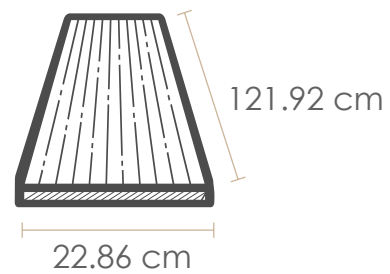

DISPONIBLE EN:

GLUEDOWN 3mm