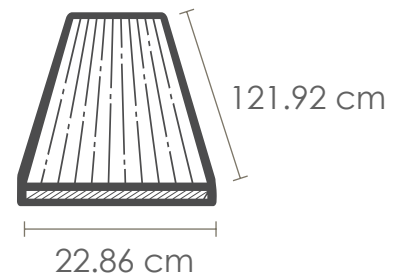

DISPONIBLE EN:

GLUEDOWN 3mm