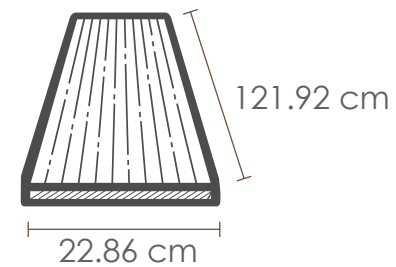

DISPONIBLE EN:

GLUEDOWN 3mm