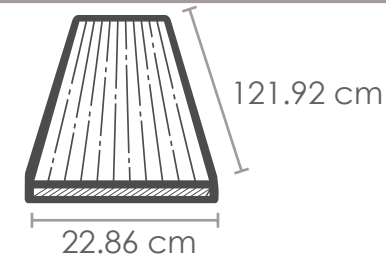

GLUEDOWN 5mm