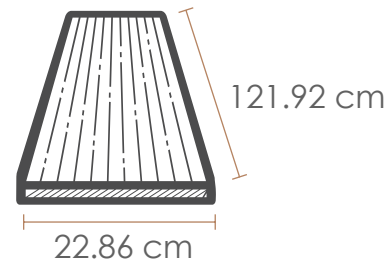

DISPONIBLE EN:

GLUEDOWN 3mm