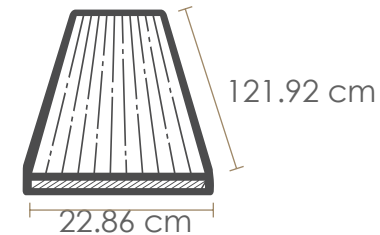

DISPONIBLE EN:

GLUEDOWN 3mm