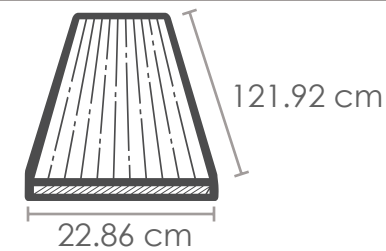

DISPONIBLE EN:

GLUEDOWN 3mm