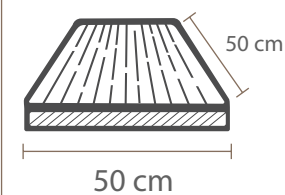

# COLOR Cambridge

 [DA CLIC AQUÍ PARA VER NUESTRA GALERÍA](#)

DISPONIBLE EN:

PISOS LALUR VINIL TEJIDO

Medidas:

¿DÓNDE INSTALAR?

Espacios interiores.

Espacios exteriores.