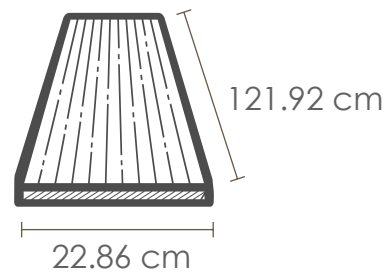

DISPONIBLE EN:

GLUEDOWN 3mm