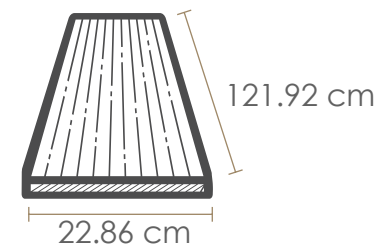

GLUEDOWN 5mm