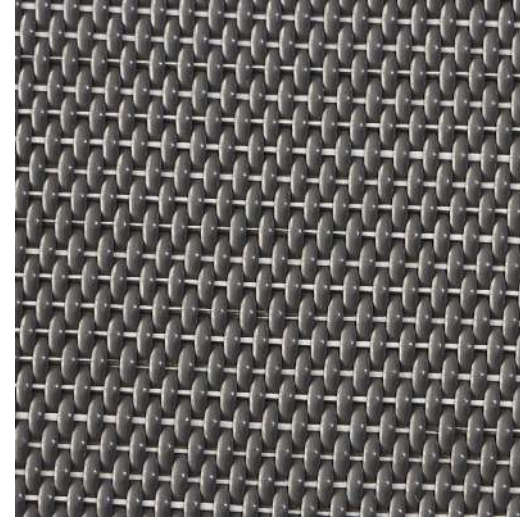

COLOR Oxford

[DA CLIC AQUÍ PARA VER NUESTRA GALERÍA](#)

DISPONIBLE EN:

PISOS LALUR VINIL TEJIDO

Instalación:
Con adhesivo

¿DÓNDE INSTALAR?

Espacios interiores.

Espacios exteriores.

- •Residenciales
- •Escuelas y universidades
- •Gimnasios y crossfit
- •Oficinas y coworking
- •Restaurantes y cafeterías
- •Clínicas y Hospitales
- •Tiendas y comercios
- •Hoteles