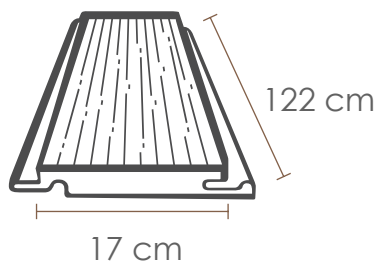

PISOS LALUR ROCAMADERA

¿DÓNDE INSTALAR?

Espacios interiores.

- Residenciales
- Escuelas y universidades
- Gimnasios y crossfit
- Oficinas y coworking
- Restaurantes y cafeterías
- Clínicas y Hospitales
- Tiendas y comercios
- Hoteles