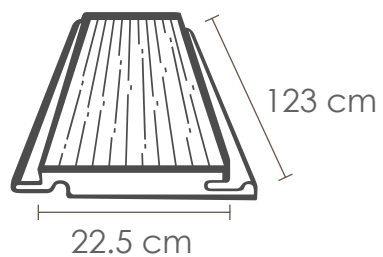

SPC CLICK 6mm

¿DÓNDE INSTALAR?

Espacios interiores.

- •Residenciales
- •Escuelas y universidades
- •Gimnasios y crossfit
- •Oficinas y coworking
- •Restaurantes y cafeterías
- •Clínicas y Hospitales
- •Tiendas y comercios
- •Hoteles