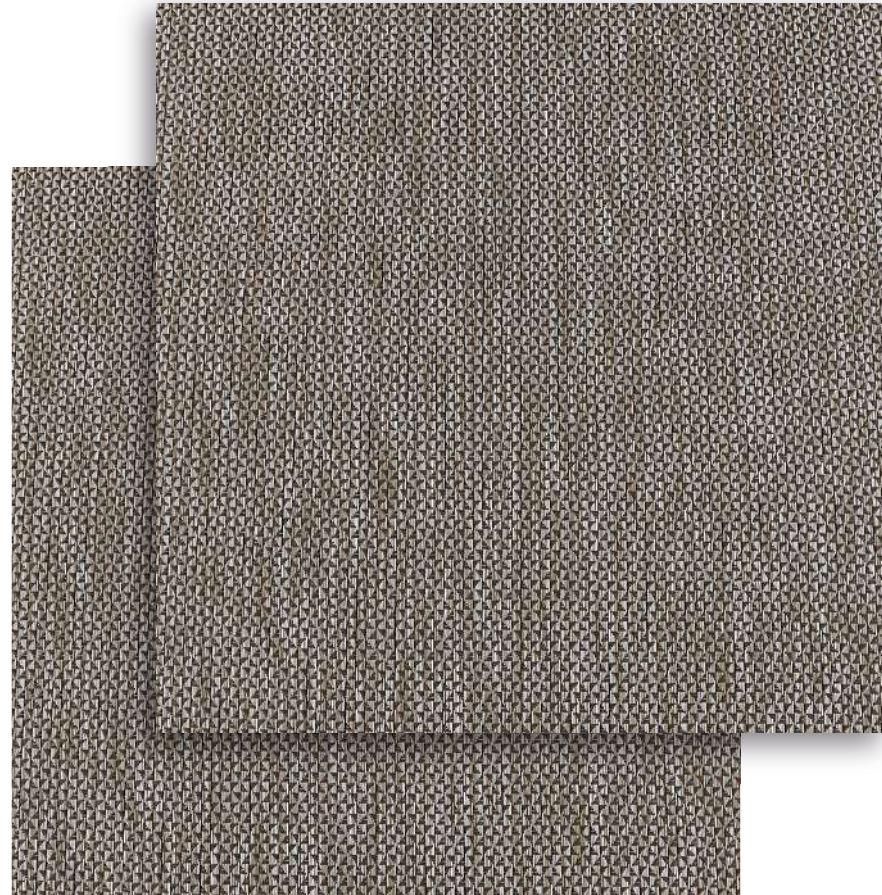

# COLOR Cambridge

 [DA CLIC AQUÍ PARA VER NUESTRA GALERÍA](#)

DISPONIBLE EN:

PISOS LALUR VINIL TEJIDO

Medidas:

¿DÓNDE INSTALAR?

Espacios interiores.

Espacios exteriores.