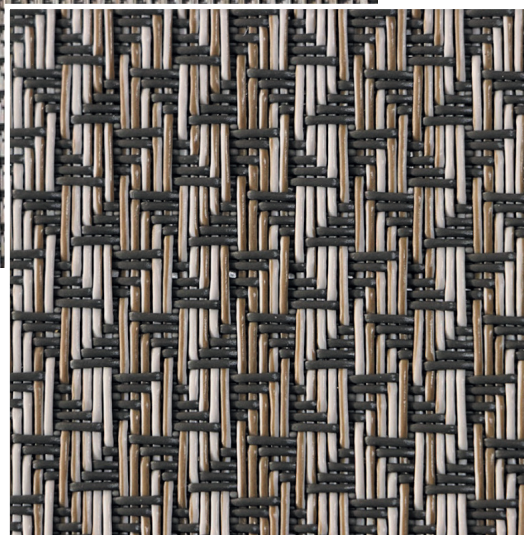

COLOR CAMBRIDGE

SISTEMA DISPONIBLE:

- Vinil Tejido

USOS INTERIORES:

- Espacios Residenciales
- Escuelas y Universidades
- Gimnasios y Crossfit
- Oficinas y Coworking
- Restaurantes y Cafeterías
- Clínicas y Hospitales
- Tiendas y Comercios
- Hoteles