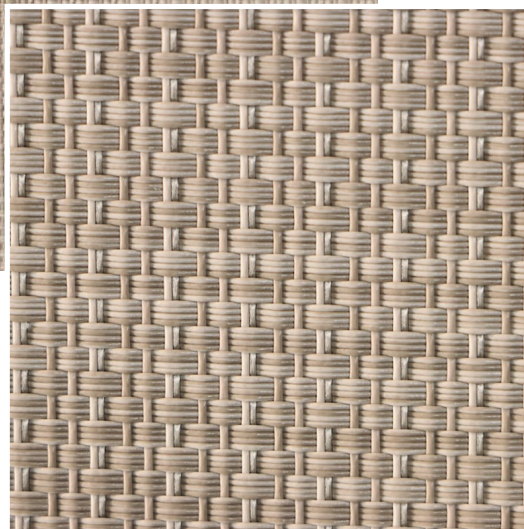

COLOR MANCHESTER

SISTEMA DISPONIBLE:

- Vinil Tejido

USOS INTERIORES:

- Espacios Residenciales
- Escuelas y Universidades
- Gimnasios y Crossfit
- Oficinas y Coworking
- Restaurantes y Cafeterías
- Clínicas y Hospitales
- Tiendas y Comercios
- Hoteles