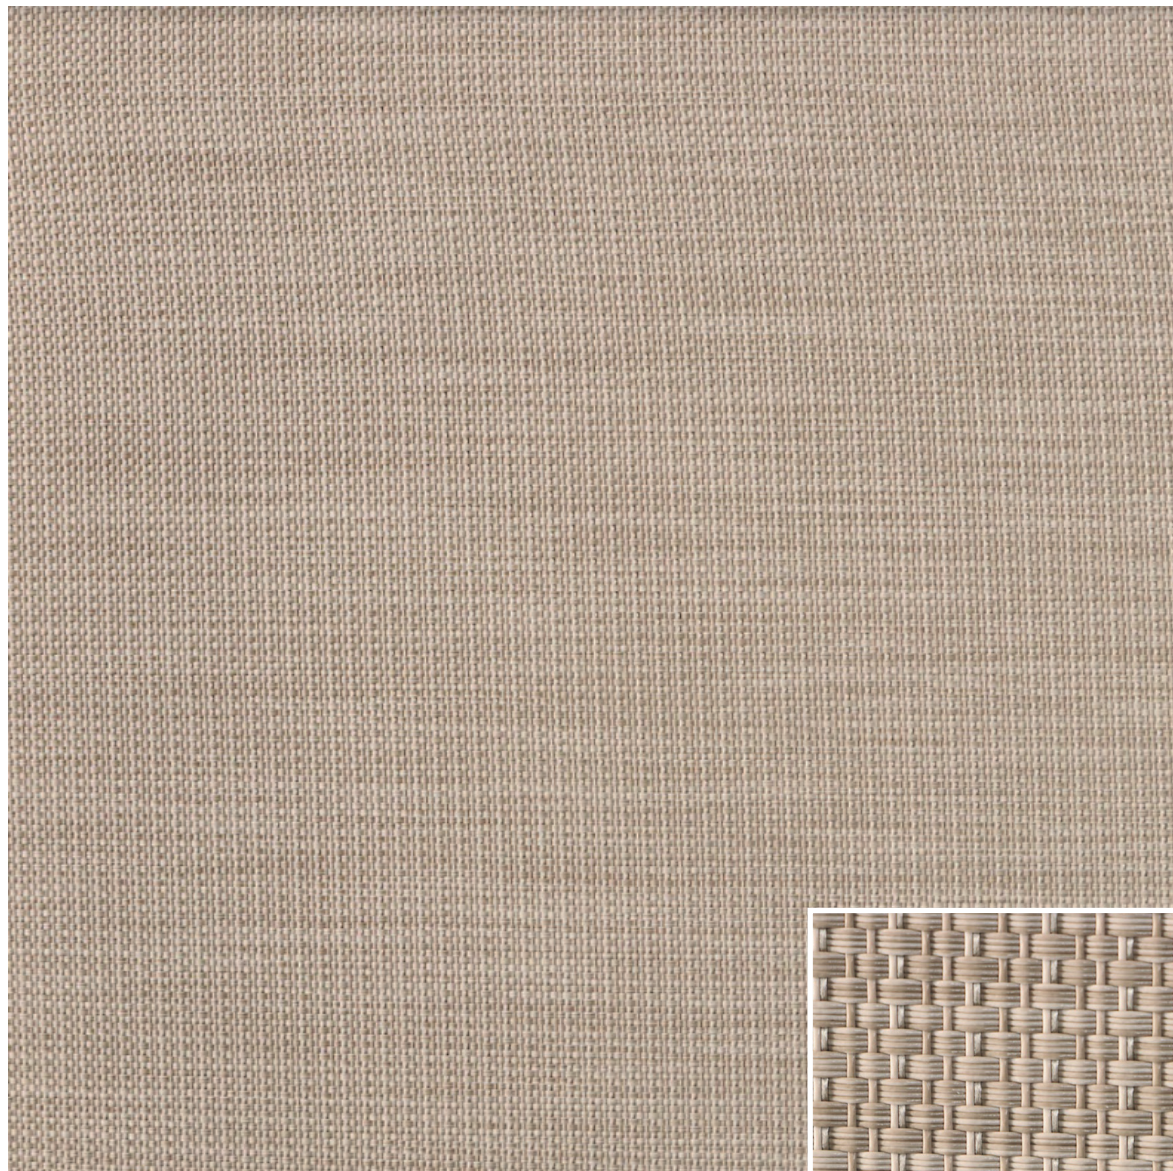

COLOR MANCHESTER

SISTEMA DISPONIBLE:

- Vinil Tejido

USOS INTERIORES:

- Espacios Residenciales
- Escuelas y Universidades
- Gimnasios y Crossfit
- Oficinas y Coworking
- Restaurantes y Cafeterías
- Clínicas y Hospitales
- Tiendas y Comercios
- Hoteles