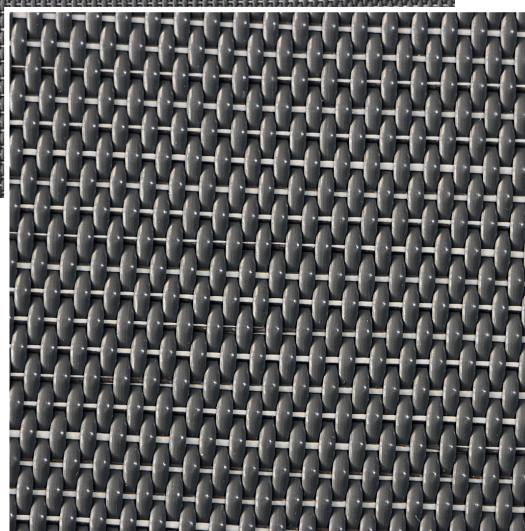

SISTEMA DISPONIBLE:

- Vinil Tejido

USOS INTERIORES:

- Espacios Residenciales
- Escuelas y Universidades
- Gimnasios y Crossfit
- Oficinas y Coworking
- Restaurantes y Cafeterías
- Clínicas y Hospitales
- Tiendas y Comercios
- Hoteles