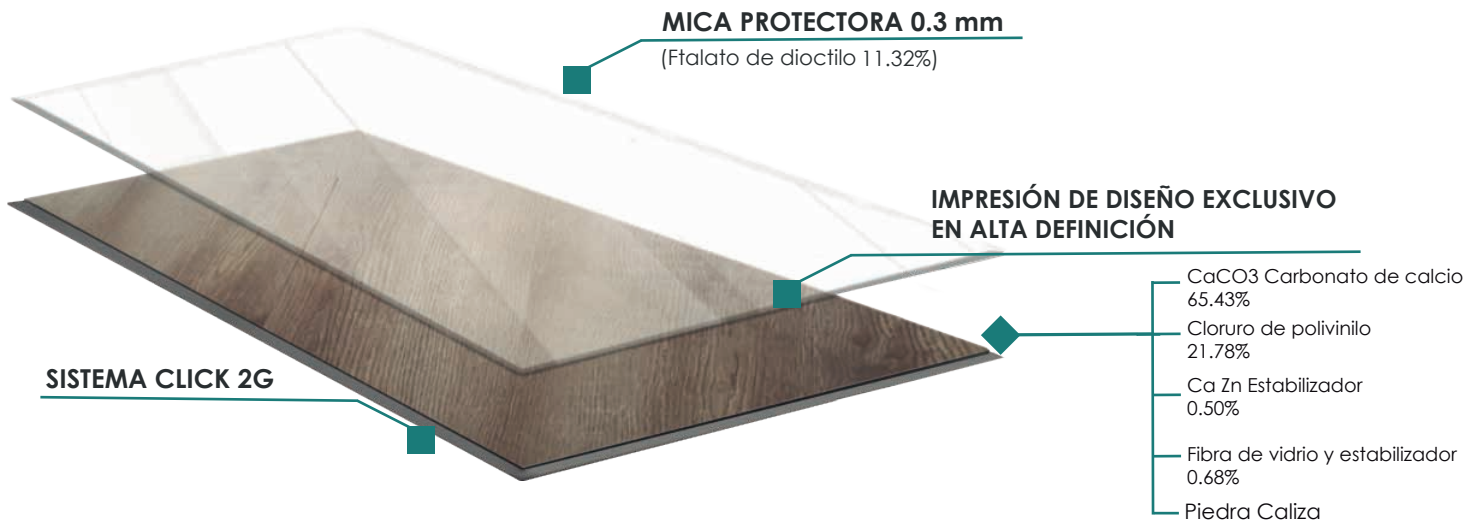

FICHA TÉCNICA

SPC CLICK 4 mm

Sistema LVT sustituto ideal para el porcelanato y cerámico a nivel mundial. No requiere pegamento. Cuenta con certificaciones internacionales que lo avalan como un piso ecológico, higiénico y que no necesita mantenimiento. LVT formado de Piedra Caliza, lo cual nos ayuda a que sea estable y no sufra cambios por los diferentes climas.

GROSOR DE DUELA	MEDIDAS DUELA	GROSOR MICA	m ² POR CAJA	DUELAS POR CAJA	BORDE DE LA DUELA
4 mm	22.5 cm x 123 cm	0.3 mm	2.214 m ²	8	Biselado

Ventajas

RESISTE GOLPES

RESISTENTE AL AGUA

FÁCIL LIMPIEZA

NO REQUIERE PEGAMENTO