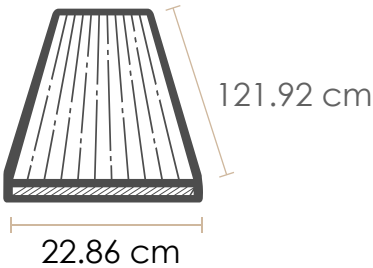

DISPONIBLE EN:

GLUEDOWN 3mm

Caja con:
3.34 m²

Instalación:
Con adhesivo

SPC CLICK 6mm

Caja con:
1.384 m²

Instalación:
Machimbrado

¿DÓNDE INSTALAR?