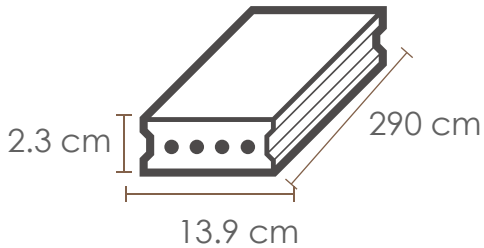

¿DÓNDE INSTALAR?

Espacios exteriores.

- •Residenciales
- •Escuelas y universidades
- •Gimnasios y crossfit
- •Oficinas y coworking
- •Restaurantes y cafeterías
- •Clínicas y Hospitales
- •Tiendas y comercios
- •Hoteles