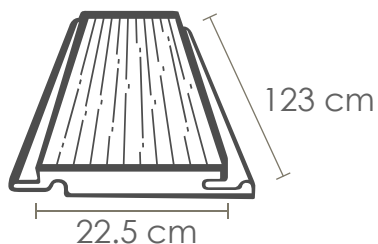

DA CLIC AQUÍ PARA VER NUESTRA GALERÍA

DISPONIBLE EN:

GLUEDOWN 3mm

Caja con:
3.34 m²

Instalación:
Con adhesivo

SPC CLICK 6mm

Caja con:
1.384 m²

Instalación:
Machimbrado

COLOR Krystal

 [DA CLIC AQUÍ PARA VER NUESTRA GALERÍA](#)

DISPONIBLE EN:

GLUEDOWN 3mm

Instalación:
Con adhesivo

SPC CLICK 6mm

Instalación:
Machimbrado

¿DÓNDE INSTALAR?