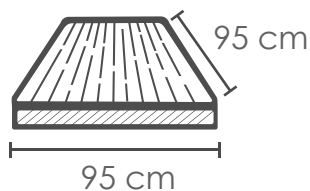

COLOR Cambodia

DA CLIC AQUÍ PARA VER NUESTRA GALERÍA

DISPONIBLE EN:

GLUEDOWN 3mm

LOOSELAY 5mm

¿DÓNDE INSTALAR?

Espacios interiores.

- Residenciales
- Escuelas y universidades
- Gimnasios y crossfit
- Oficinas y coworking
- Restaurantes y cafeterías
- Clínicas y Hospitales
- Tiendas y comercios
- Hoteles