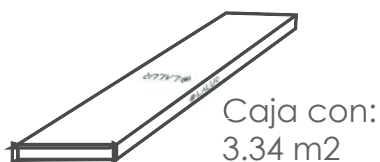

DISPONIBLE EN:

GLUEDOWN 3mm

Instalación:
Con adhesivo