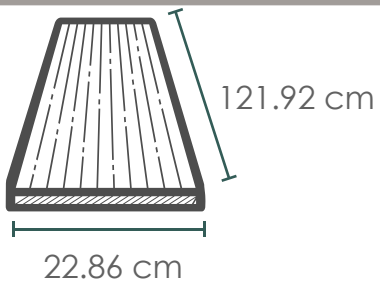

COLOR Titanio

DA CLIC AQUÍ PARA VER NUESTRAS INSTALACIONES

DISPONIBLE EN:

GLUEDOWN 3mm

LOOSELAY 5mm

SPC CLICK 6mm

¿DÓNDE INSTALAR?

Espacios interiores.