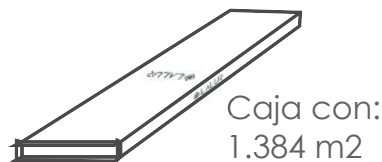

 [DA CLIC AQUÍ PARA VER NUESTRA GALERÍA](#)

DISPONIBLE EN:

GLUEDOWN 3mm

Instalación:
Con adhesivo

SPC CLICK 6mm

Instalación:
Machimbrado

¿DÓNDE INSTALAR?

Espacios interiores.