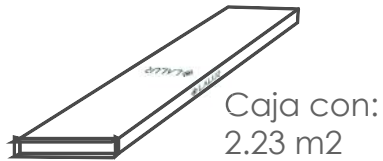

DA CLIC AQUÍ PARA VER NUESTRA GALERÍA

DISPONIBLE EN:

GLUEDOWN 3mm

Instalación:
Con adhesivo

LOOSELAY 5mm

Instalación:
No requiere adhesivo,
se adhiere con grip

SPC CLICK 6mm

Instalación:
Machimbrado