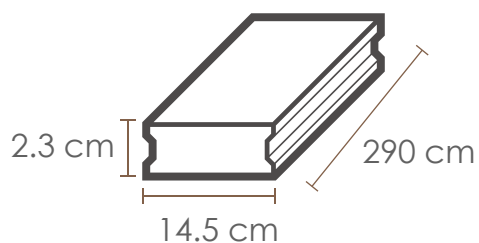

Instalación:
Con bastidores, tornillos
y grapas

¿DÓNDE INSTALAR?

Espacios exteriores.

- Residenciales
- Escuelas y universidades
- Gimnasios y crossfit
- Oficinas y coworking
- Restaurantes y cafeterías
- Clínicas y Hospitales
- Tiendas y comercios
- Hoteles