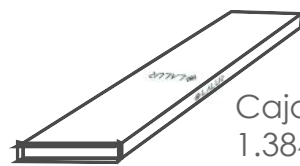

DISPONIBLE EN:

GLUEDOWN 3mm

Caja con:
3.34 m²

Instalación:
Con adhesivo

SPC CLICK 6mm

Caja con:
1.384 m²

Instalación:
Machimbrado

¿DÓNDE INSTALAR?