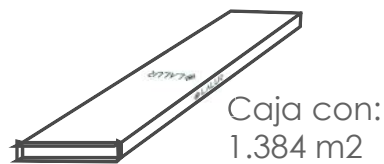

COLOR Apple

 [DA CLIC AQUÍ PARA VER NUESTRA GALERÍA](#)

DISPONIBLE EN:

GLUEDOWN 3mm

Instalación:
Con adhesivo

SPC CLICK 6mm

Instalación:
Machimbrado

¿DÓNDE INSTALAR?

DA CLIC AQUÍ PARA VER NUESTRA GALERÍA

DISPONIBLE EN:

GLUEDOWN 3mm

Caja con:
3.34 m²

Instalación:
Con adhesivo

SPC CLICK 6mm

Caja con:
1.384 m²

Instalación:
Machimbrado