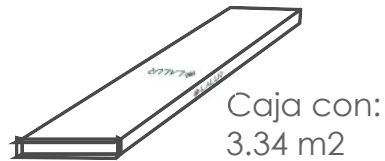

DA CLIC AQUÍ PARA VER NUESTRA GALERÍA

DISPONIBLE EN:

GLUEDOWN 3mm

Caja con:
3.34 m²

Instalación:
Con adhesivo

SPC CLICK 6mm

Caja con:
1.384 m²

Instalación:
Machimbrado