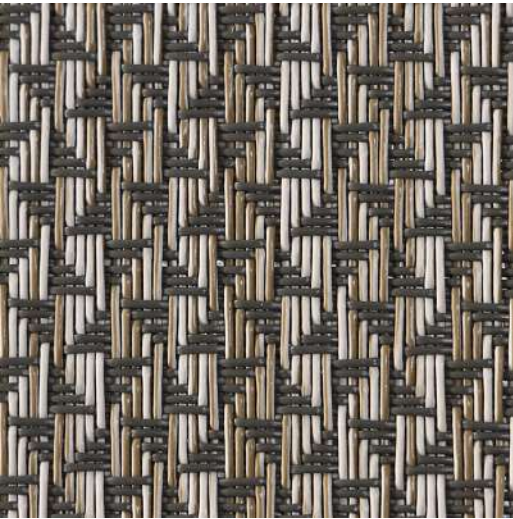

COLOR Cambridge

DA CLIC AQUÍ PARA VER NUESTRA GALERÍA

DISPONIBLE EN:

PISOS LALUR VINIL TEJIDO

Medidas: