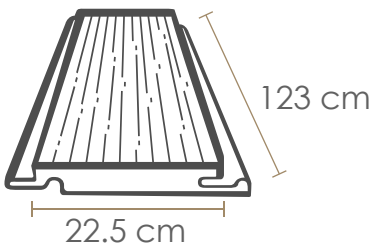

DA CLIC AQUÍ PARA VER NUESTRA GALERÍA

DISPONIBLE EN:

GLUEDOWN 3mm

Instalación:
Con adhesivo

LOOSELAY 5mm

Instalación:
No requiere adhesivo,
se adhiere con grip

SPC CLICK 6mm

Instalación:
Machimbrado