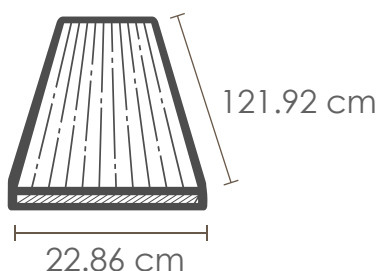

COLOR Teca Brazileña

DA CLIC AQUÍ PARA VER NUESTRA GALERÍA

DISPONIBLE EN:

GLUEDOWN 3mm

Caja con:
3.34 m²

Instalación:
Con adhesivo

SPC CLICK 6mm

Caja con:
1.384 m²