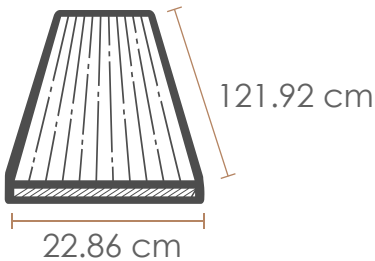

DISPONIBLE EN:

GLUEDOWN 3mm

Instalación:
Con adhesivo