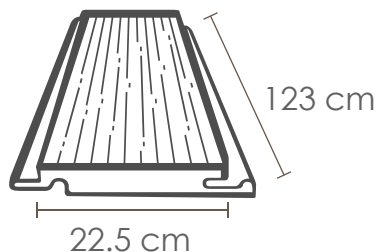

COLOR Teca Brazileña

DA CLIC AQUÍ PARA VER NUESTRA GALERÍA

DISPONIBLE EN:

GLUEDOWN 3mm

Caja con:
3.34 m²

Instalación:
Con adhesivo

SPC CLICK 6mm

Caja con:
1.384 m²