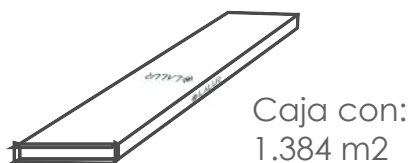

COLOR Krystal

 [DA CLIC AQUÍ PARA VER NUESTRA GALERÍA](#)

DISPONIBLE EN:

GLUEDOWN 3mm

Instalación:
Con adhesivo

SPC CLICK 6mm

Instalación:
Machimbrado

¿DÓNDE INSTALAR?