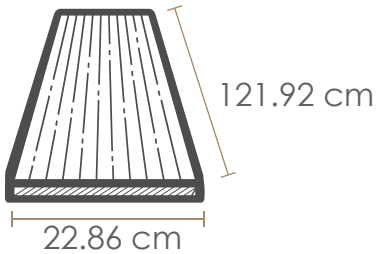

DA CLIC AQUÍ PARA VER NUESTRA GALERÍA

DISPONIBLE EN:

GLUEDOWN 3mm

Instalación:
Con adhesivo

LOOSELAY 5mm

Instalación:
No requiere adhesivo,
se adhiere con grip

SPC CLICK 6mm

Instalación:
Machimbrado