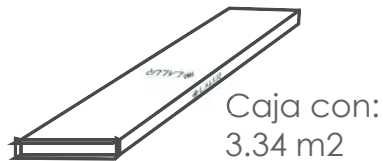

DA CLIC AQUÍ PARA VER NUESTRA GALERÍA

DISPONIBLE EN:

GLUEDOWN 3mm

Instalación:
Con adhesivo

LOOSELAY 5mm

Instalación:
No requiere adhesivo,
se adhiere con grip

SPC CLICK 6mm

Instalación:
Machimbrado