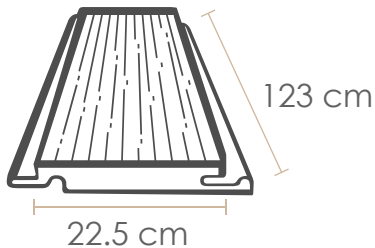

DISPONIBLE EN:

GLUEDOWN 3mm

Caja con:
3.34 m²

Instalación:
Con adhesivo

SPC CLICK 6mm

Caja con:
1.384 m²

Instalación:
Machimbrado

¿DÓNDE INSTALAR?