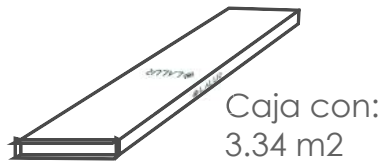

DISPONIBLE EN:

GLUEDOWN 3mm

Instalación:
Con adhesivo