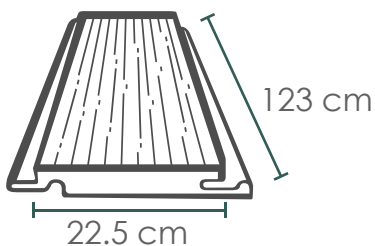

COLOR Titanio

DA CLIC AQUÍ PARA VER NUESTRAS INSTALACIONES

DISPONIBLE EN:

GLUEDOWN 3mm

LOOSELAY 5mm

SPC CLICK 6mm

¿DÓNDE INSTALAR?

Espacios interiores.