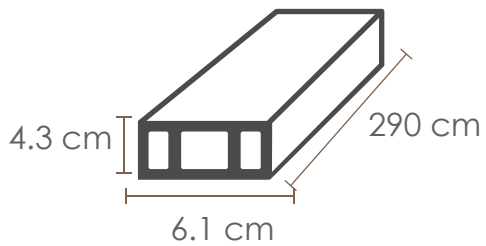

PÉRGOLA

Instalación:
Con bastidores, tornillos
y grapas

¿DÓNDE INSTALAR?

Espacios exteriores.

- •Residenciales
- •Escuelas y universidades
- •Gimnasios y crossfit
- •Oficinas y coworking
- •Restaurantes y cafeterías
- •Clínicas y Hospitales
- •Tiendas y comercios
- •Hoteles