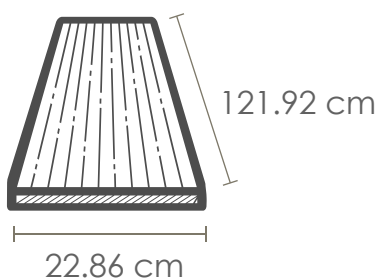

DISPONIBLE EN:

GLUEDOWN 3mm

Instalación:
Con adhesivo