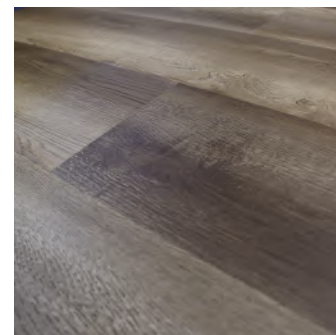

COLOR Teca Brazileña

DA CLIC AQUÍ PARA VER NUESTRA GALERÍA

DISPONIBLE EN:

GLUEDOWN 3mm