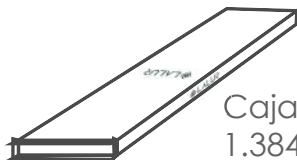

COLOR Teca Brazileña

DA CLIC AQUÍ PARA VER NUESTRA GALERÍA

DISPONIBLE EN:

GLUEDOWN 3mm

Caja con:
3.34 m²

Instalación:
Con adhesivo

SPC CLICK 6mm

Caja con:
1.384 m²