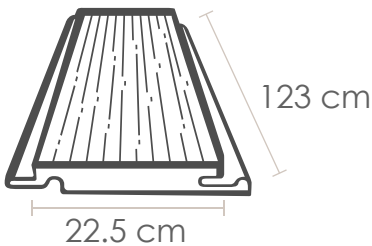

DA CLIC AQUÍ PARA VER NUESTRA GALERÍA

DISPONIBLE EN:

GLUEDOWN 3mm

Caja con:
3.34 m²

Instalación:
Con adhesivo

SPC CLICK 6mm

Caja con:
1.384 m²

Instalación:
Machimbrado