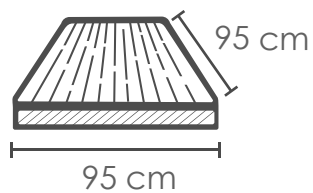

LOOSELAY 5mm

¿DÓNDE INSTALAR?

Espacios interiores.

- •Residenciales
- •Escuelas y universidades
- •Gimnasios y crossfit
- •Oficinas y coworking
- •Restaurantes y cafeterías
- •Clínicas y Hospitales
- •Tiendas y comercios
- •Hoteles