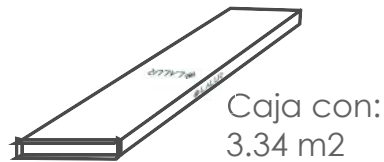

DISPONIBLE EN:

GLUEDOWN 3mm

Instalación:
Con adhesivo