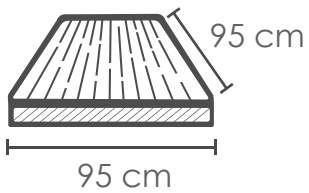

DISPONIBLE EN:

GLUEDOWN 3mm