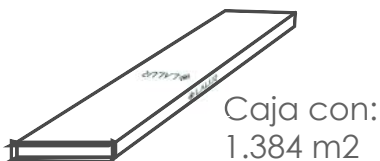

COLOR Titanio

DA CLIC AQUÍ PARA VER NUESTRAS INSTALACIONES

DISPONIBLE EN:

GLUEDOWN 3mm

LOOSELAY 5mm

SPC CLICK 6mm

¿DÓNDE INSTALAR?

Espacios interiores.