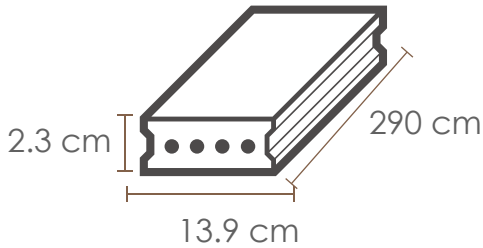

PISOS LALUR DECK COEXTRUIDO

Instalación:
Con bastidores, tornillos
y grapas

¿DÓNDE INSTALAR?

Espacios exteriores.

- •Residenciales
- •Escuelas y universidades
- •Gimnasios y crossfit
- •Oficinas y coworking
- •Restaurantes y cafeterías
- •Clínicas y Hospitales
- •Tiendas y comercios
- •Hoteles