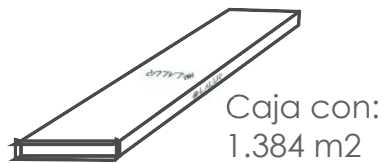

DA CLIC AQUÍ PARA VER NUESTRA GALERÍA

DISPONIBLE EN:

GLUEDOWN 3mm

Caja con:
3.34 m²

Instalación:
Con adhesivo

SPC CLICK 6mm

Caja con:
1.384 m²

Instalación:
Machimbrado