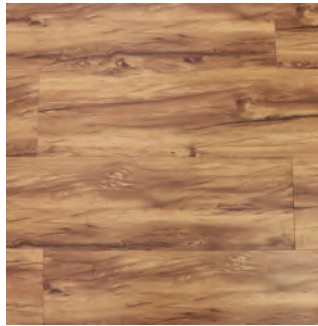

• Pino Europeo	18
----------------	----

COLORES DE LÍNEA DECK COEXTRUIDO

• Brazilian Walnut	19
• Ceiba	20
• Ceiba (Pérgola)	21
• Mica Inteligente	22

Da click para entrar a ver nuestra galería

Da clic aquí para ver fichas técnicas

COLOR Apple

 [DA CLIC AQUÍ PARA VER NUESTRA GALERÍA](#)

DISPONIBLE EN:

GLUEDOWN 3mm

Instalación:
Con adhesivo

SPC CLICK 6mm

Instalación:
Machimbrado

¿DÓNDE INSTALAR?