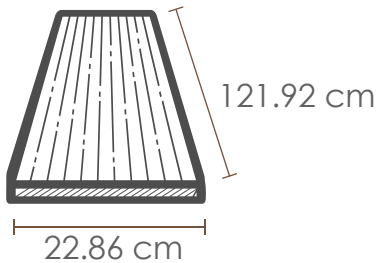

DISPONIBLE EN:

GLUEDOWN 3mm

Instalación:
Con adhesivo