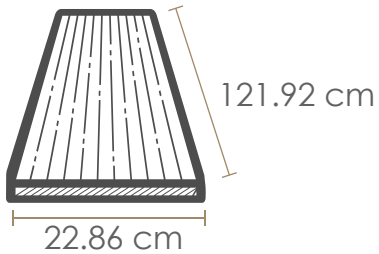

Instalación:
Con adhesivo

LOOSELAY 5mm