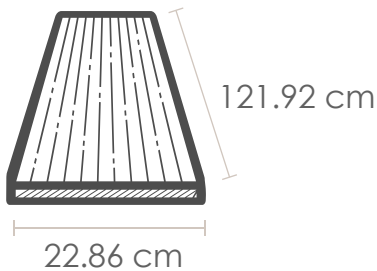

DA CLIC AQUÍ PARA VER NUESTRA GALERÍA

DISPONIBLE EN:

GLUEDOWN 3mm

Caja con:
3.34 m²

Instalación:
Con adhesivo

SPC CLICK 6mm

Caja con:
1.384 m²

Instalación:
Machimbrado