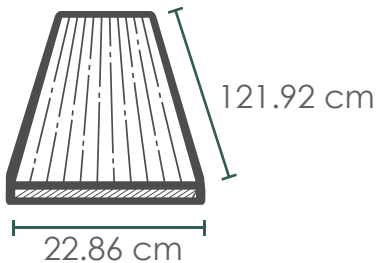

DISPONIBLE EN:

GLUEDOWN 3mm