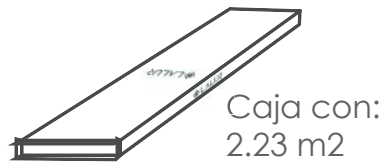

COLOR Titanio

DA CLIC AQUÍ PARA VER NUESTRAS INSTALACIONES

DISPONIBLE EN:

GLUEDOWN 3mm

LOOSELAY 5mm

SPC CLICK 6mm

¿DÓNDE INSTALAR?

Espacios interiores.