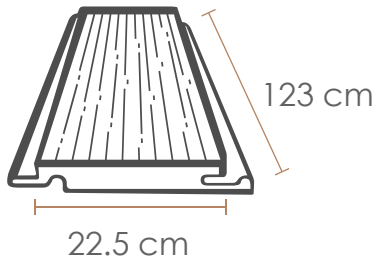

COLOR Apple

 [DA CLIC AQUÍ PARA VER NUESTRA GALERÍA](#)

DISPONIBLE EN:

GLUEDOWN 3mm

Instalación:
Con adhesivo

SPC CLICK 6mm

Instalación:
Machimbrado

¿DÓNDE INSTALAR?

DA CLIC AQUÍ PARA VER NUESTRA GALERÍA

DISPONIBLE EN:

GLUEDOWN 3mm

Caja con:
3.34 m²

Instalación:
Con adhesivo

SPC CLICK 6mm

Caja con:
1.384 m²

Instalación:
Machimbrado